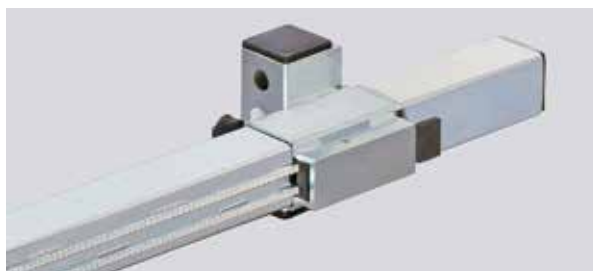

Transporttasche

- zur Aufbewahrung und Transport von Auffanggurten, Seilen, Rettungsgeräten oder Höhensicherungsgeräten
- mit gepolstertem Schultertrageriemen und Tragegriffen
- großes Hauptfach, 2 seitliche Staufächer und eine
- vordere Reißverschlusstasche

| Modell | Abmessung | Gewicht | Preis pro Stück |
|--------|-----------------|---------|-----------------|
| | B × H × T in mm | kg | Euro |
| 4080 | 600 × 300 × 250 | 0,7 | 25,00 |

Sicherheitstraverse

Klasse B nach EN 795

- robuste Türtraverse aus verzinktem Stahl
- einfaches Anpassen an die jeweilige Öffnungsweite ohne Werkzeuge
- für Öffnungsweiten bis 900 mm: Zulassung für 2 Personen
- für Öffnungsweiten bis 1.100 mm: Zulassung für 1 Person